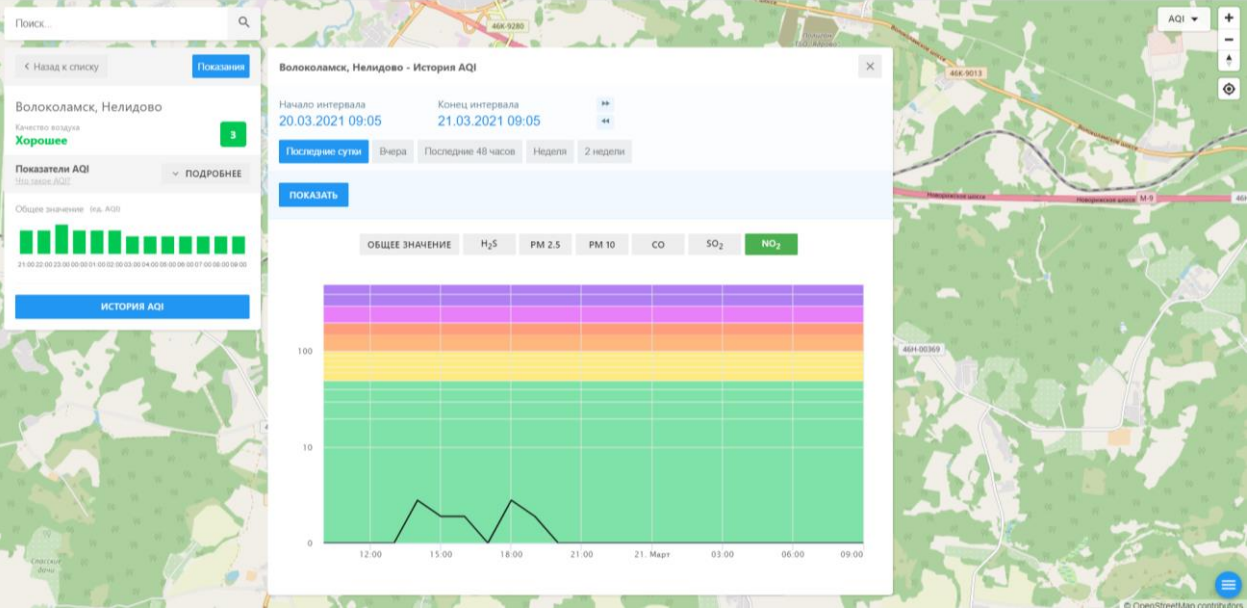

© OpenStreetMap contributors

Поиск...

← Назад к списку Последние

Волоколамск, Нелидово

Качество воздуха **Хорошее** 3

Показатели AQI ПОДРОБНЕЕ

Общее значение: **ид. AQI**

ИСТОРИЯ AQI

Волоколамск, Нелидово - История AQI

Начало интервала: 20.03.2021 09:05 Конец интервала: 21.03.2021 09:05

Последние сутки Вчера Последние 48 часов Неделя 2 недели

ПОКАЗАТЬ

ОБЩЕЕ ЗНАЧЕНИЕ H₂S PM 2.5 PM 10 CO **SO₂** NO₂

© OpenStreetMap contributors

Поиск...

← Назад к списку Положения

Волоколамск, Родниковая
Качество воздуха **Хорошее** 4

Показатели AQI ПОДРОБНЕЕ
Среднее значение AQI

Общее значение: ред. AQI

21:00 22:00 23:00 00:00 01:00 02:00 03:00 04:00 05:00 06:00 07:00 08:00 09:00

ИСТОРИЯ AQI

Волоколамск, Родниковая - История AQI

Начало интервала: 20.03.2021 09:06 Конец интервала: 21.03.2021 09:06

Последние сутки Вчера Последние 48 часов Неделя 2 недели

ПОКАЗАТЬ

ОБЩЕЕ ЗНАЧЕНИЕ H₂S **PM 2.5** PM 10 CO SO₂ NO₂