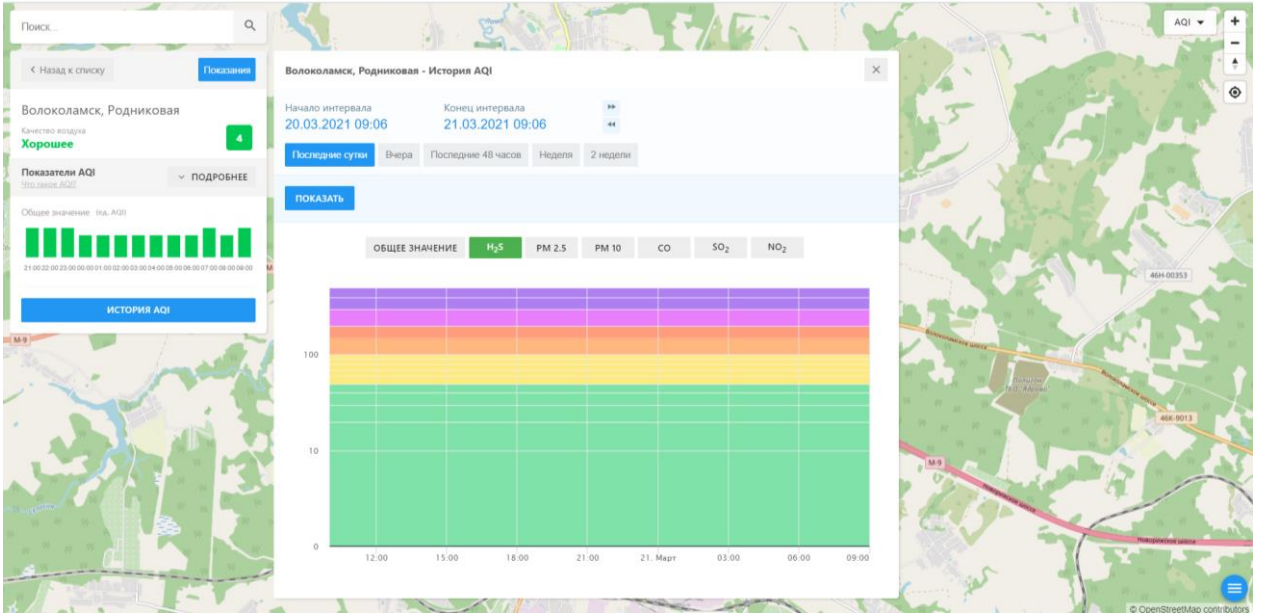

© OpenStreetMap contributors

Поиск...

← Назад к списку Последние

Волоколамск, Нелидово

Качество воздуха **Хорошее** 3

Показатели AQI ПОДРОБНЕЕ

Общее значение: **ид. AQI**

ИСТОРИЯ AQI

Волоколамск, Нелидово - История AQI

Начало интервала: 20.03.2021 09:05 Конец интервала: 21.03.2021 09:05

Последние сутки Вчера Последние 48 часов Неделя 2 недели

ПОКАЗАТЬ

ОБЩЕЕ ЗНАЧЕНИЕ H₂S PM 2.5 PM 10 CO **SO₂** NO₂

© OpenStreetMap contributors

Поиск...

← Назад к списку Положения

Волоколамск, Родниковая
Качество воздуха **Хорошее** 4

Показатели AQI ПОДРОБНЕЕ
Среднее значение AQI

Общее значение: ред. AQI

21:00 22:00 23:00 00:00 01:00 02:00 03:00 04:00 05:00 06:00 07:00 08:00 09:00

ИСТОРИЯ AQI

Волоколамск, Родниковая - История AQI

Начало интервала: 20.03.2021 09:06 Конец интервала: 21.03.2021 09:06

Последние сутки Вчера Последние 48 часов Неделя 2 недели

ПОКАЗАТЬ

ОБЩЕЕ ЗНАЧЕНИЕ H₂S **PM 2.5** PM 10 CO SO₂ NO₂