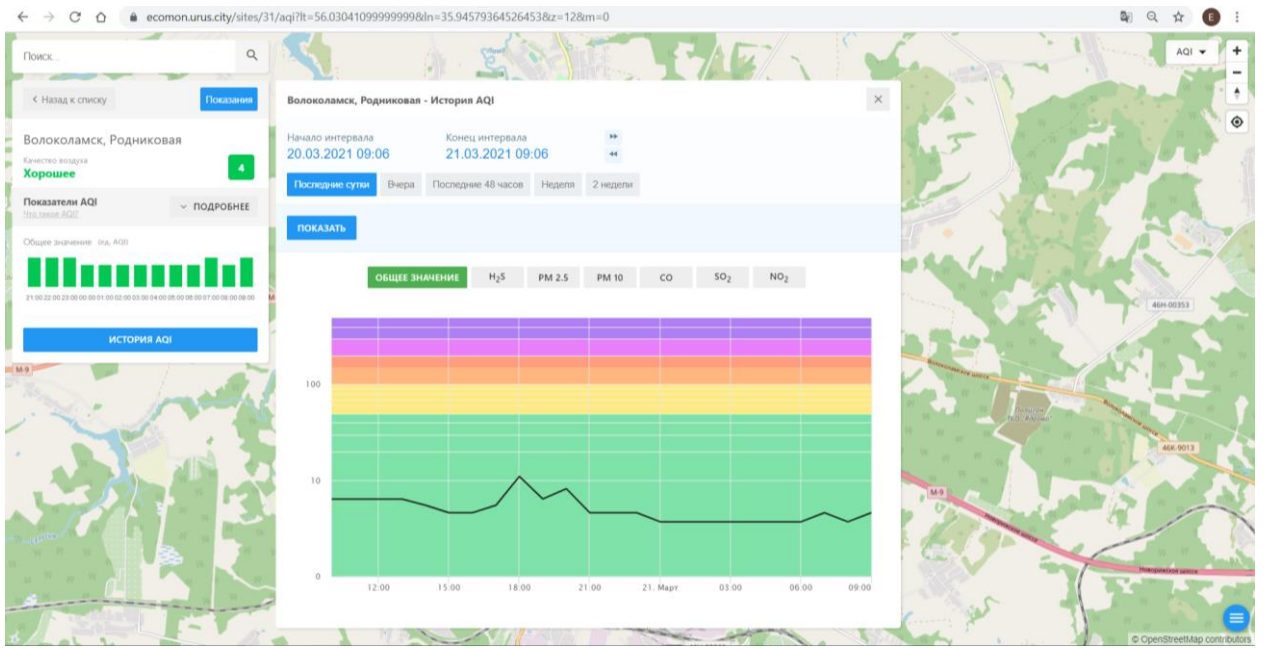

© OpenStreetMap contributors

Поиск...

← Назад к списку Последние

Волоколамск, Нелидово

Качество воздуха **Хорошее** 3

Показатели AQI ПОДРОБНЕЕ

Общее значение: **ид. AQI**

ИСТОРИЯ AQI

Волоколамск, Нелидово - История AQI

Начало интервала: 20.03.2021 09:05 Конец интервала: 21.03.2021 09:05

Последние сутки Вчера Последние 48 часов Неделя 2 недели

ПОКАЗАТЬ

ОБЩЕЕ ЗНАЧЕНИЕ H₂S PM 2.5 PM 10 CO **SO₂** NO₂

© OpenStreetMap contributors

Поиск...

← Назад к списку Положения

Волоколамск, Родниковая
Качество воздуха **Хорошее** 4

Показатели AQI ПОДРОБНЕЕ
Среднее значение AQI

Общее значение: ред. AQI

21:00 22:00 23:00 00:00 01:00 02:00 03:00 04:00 05:00 06:00 07:00 08:00 09:00

ИСТОРИЯ AQI

Волоколамск, Родниковая - История AQI

Начало интервала: 20.03.2021 09:06 Конец интервала: 21.03.2021 09:06

Последние сутки Вчера Последние 48 часов Неделя 2 недели

ПОКАЗАТЬ

ОБЩЕЕ ЗНАЧЕНИЕ H₂S **PM 2.5** PM 10 CO SO₂ NO₂