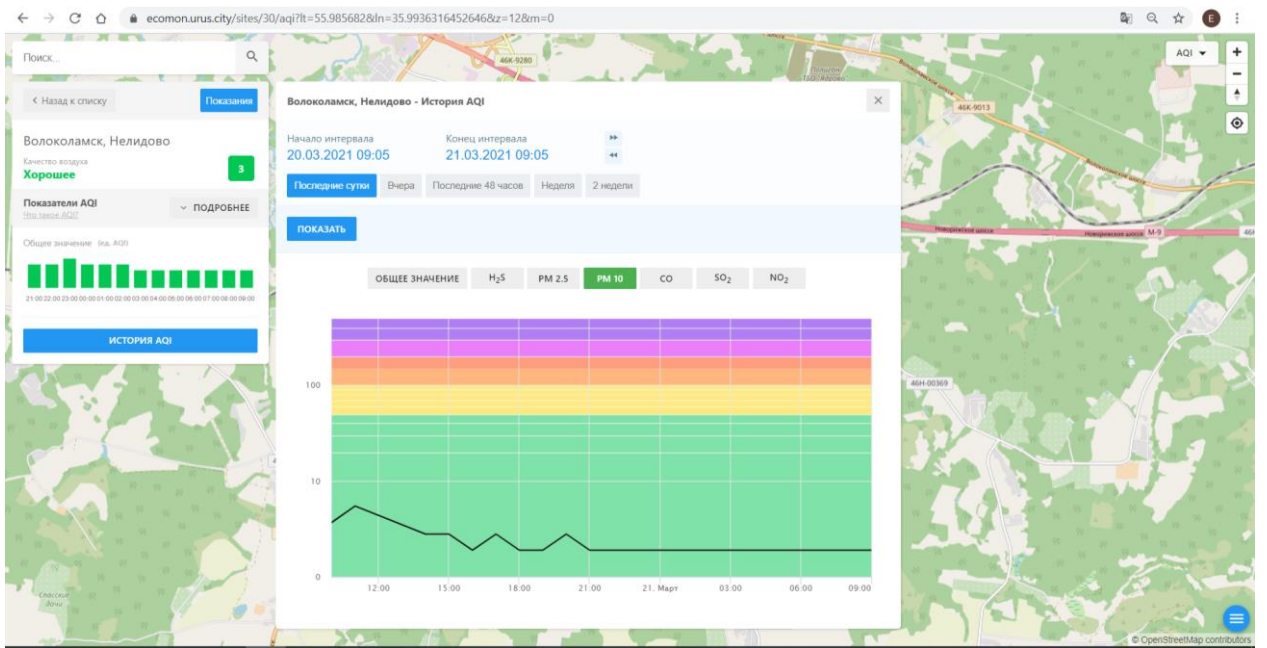

Поиск

← Назад к списку Последние

Волоколамск, Нелидово

Качество воздуха **Хорошее** 3

Показатели AQI ПОДРОБНЕЕ

Общие значения: (по AQI)

ИСТОРИЯ AQI

Волоколамск, Нелидово - История AQI

Начало интервала: 20.03.2021 09:05 Конец интервала: 21.03.2021 09:05

Последние сутки Вчера Последние 48 часов Неделя 2 недели

ПОКАЗАТЬ

ОБЩЕЕ ЗНАЧЕНИЕ **H₂S** PM 2.5 PM 10 CO SO₂ NO₂

© OpenStreetMap contributors

Начало интервала: 20.03.2021 09:05 Конец интервала: 21.03.2021 09:05

Последние сутки Вчера Последние 48 часов Неделя 2 недели

ПОКАЗАТЬ

ОБЩЕЕ ЗНАЧЕНИЕ H₂S PM 2.5 PM 10 **CO** SO₂ NO₂

100
10
0

12.00 15.00 18.00 21.00 21. Март 03.00 06.00 09.00