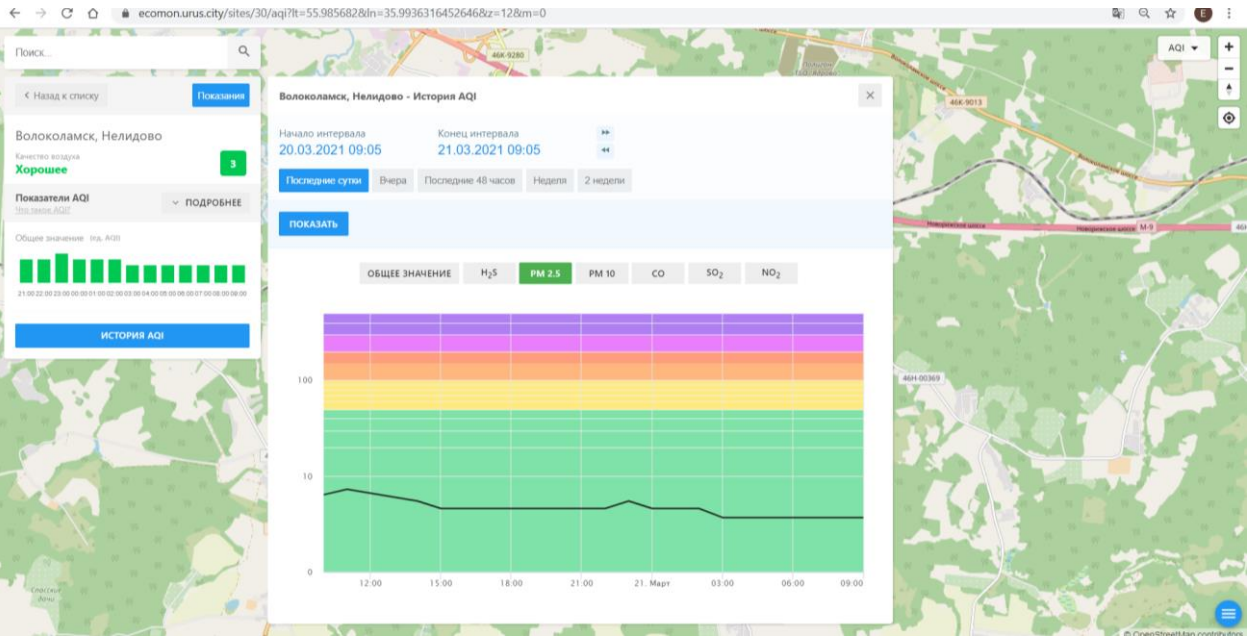

Поиск

← Назад к списку Последние

Волоколамск, Нелидово

Качество воздуха **Хорошее** 3

Показатели AQI ПОДРОБНЕЕ

Общие значения: (по AQI)

ИСТОРИЯ AQI

Волоколамск, Нелидово - История AQI

Начало интервала: 20.03.2021 09:05 Конец интервала: 21.03.2021 09:05

Последние сутки Вчера Последние 48 часов Неделя 2 недели

ПОКАЗАТЬ

ОБЩЕЕ ЗНАЧЕНИЕ **H₂S** PM 2.5 PM 10 CO SO₂ NO₂

© OpenStreetMap contributors

Начало интервала: 20.03.2021 09:05 Конец интервала: 21.03.2021 09:05

Последние сутки Вчера Последние 48 часов Неделя 2 недели

ПОКАЗАТЬ

ОБЩЕЕ ЗНАЧЕНИЕ H₂S PM 2.5 PM 10 **CO** SO₂ NO₂

100
10
0

12.00 15.00 18.00 21.00 21. Март 03.00 06.00 09.00